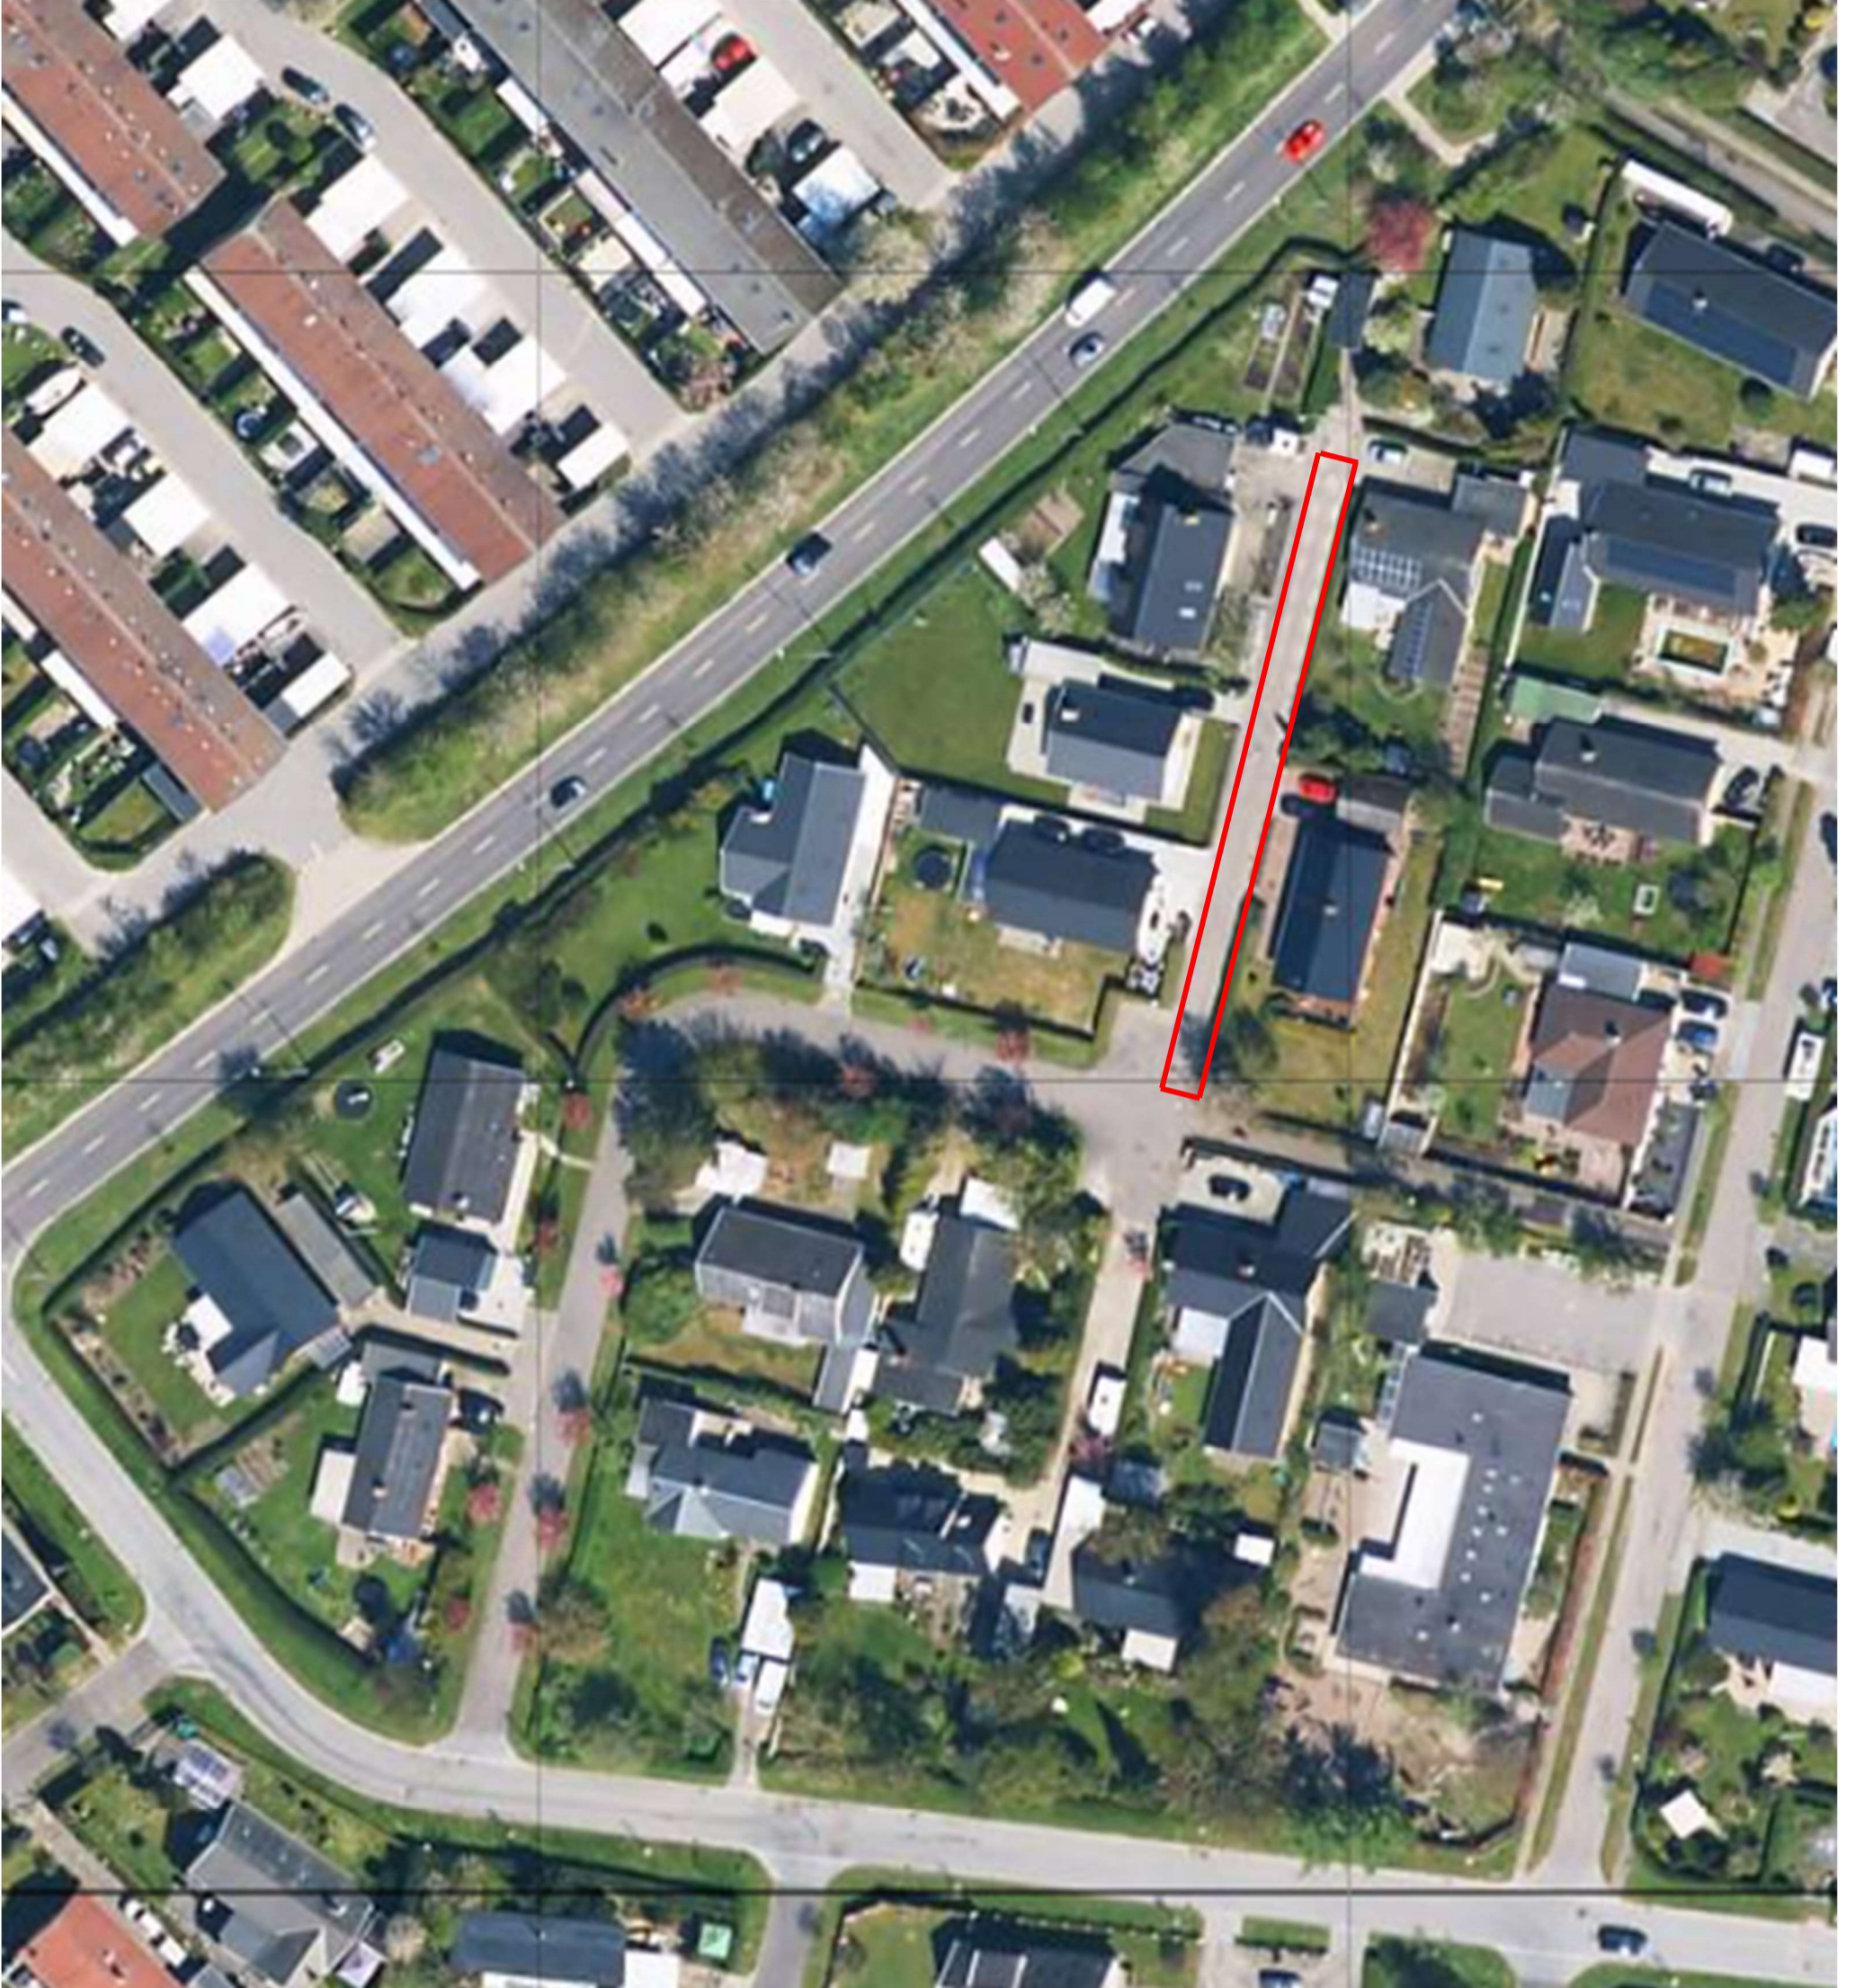

## Nordrøjel

**Spærring af vejen fra kl. 07.00 til kl. 18.00 der vil være adgang for gående.**

**Der bliver udlagt køreplade så biler kan komme ind mellem kl. 18.00 til 07.00**